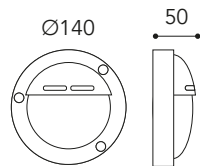

186.GX53.AR

186.G9

Elettrificazione Electrification	
G9	GX53
1×25	Micro-lynx F 1×10W
	Ø74 h 23 

Ottone naturale  
Natural brass:

ART. 186

pag. 10 - 12

**CE**  
**IP44**

Max Watt  
**52**