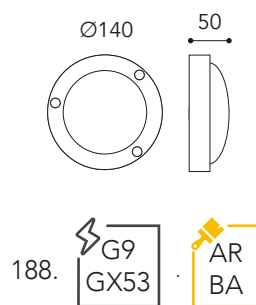

186.GX53.AR

186.G9

Elettrificazione Electrification	
G9	GX53
1×25	Micro-lynx F 1×10W
	Ø74 h 23 

Ottone naturale  
Natural brass:

ART. 186

pag. 10 - 12

**CE**  
**IP44**

Max Watt  
**52**